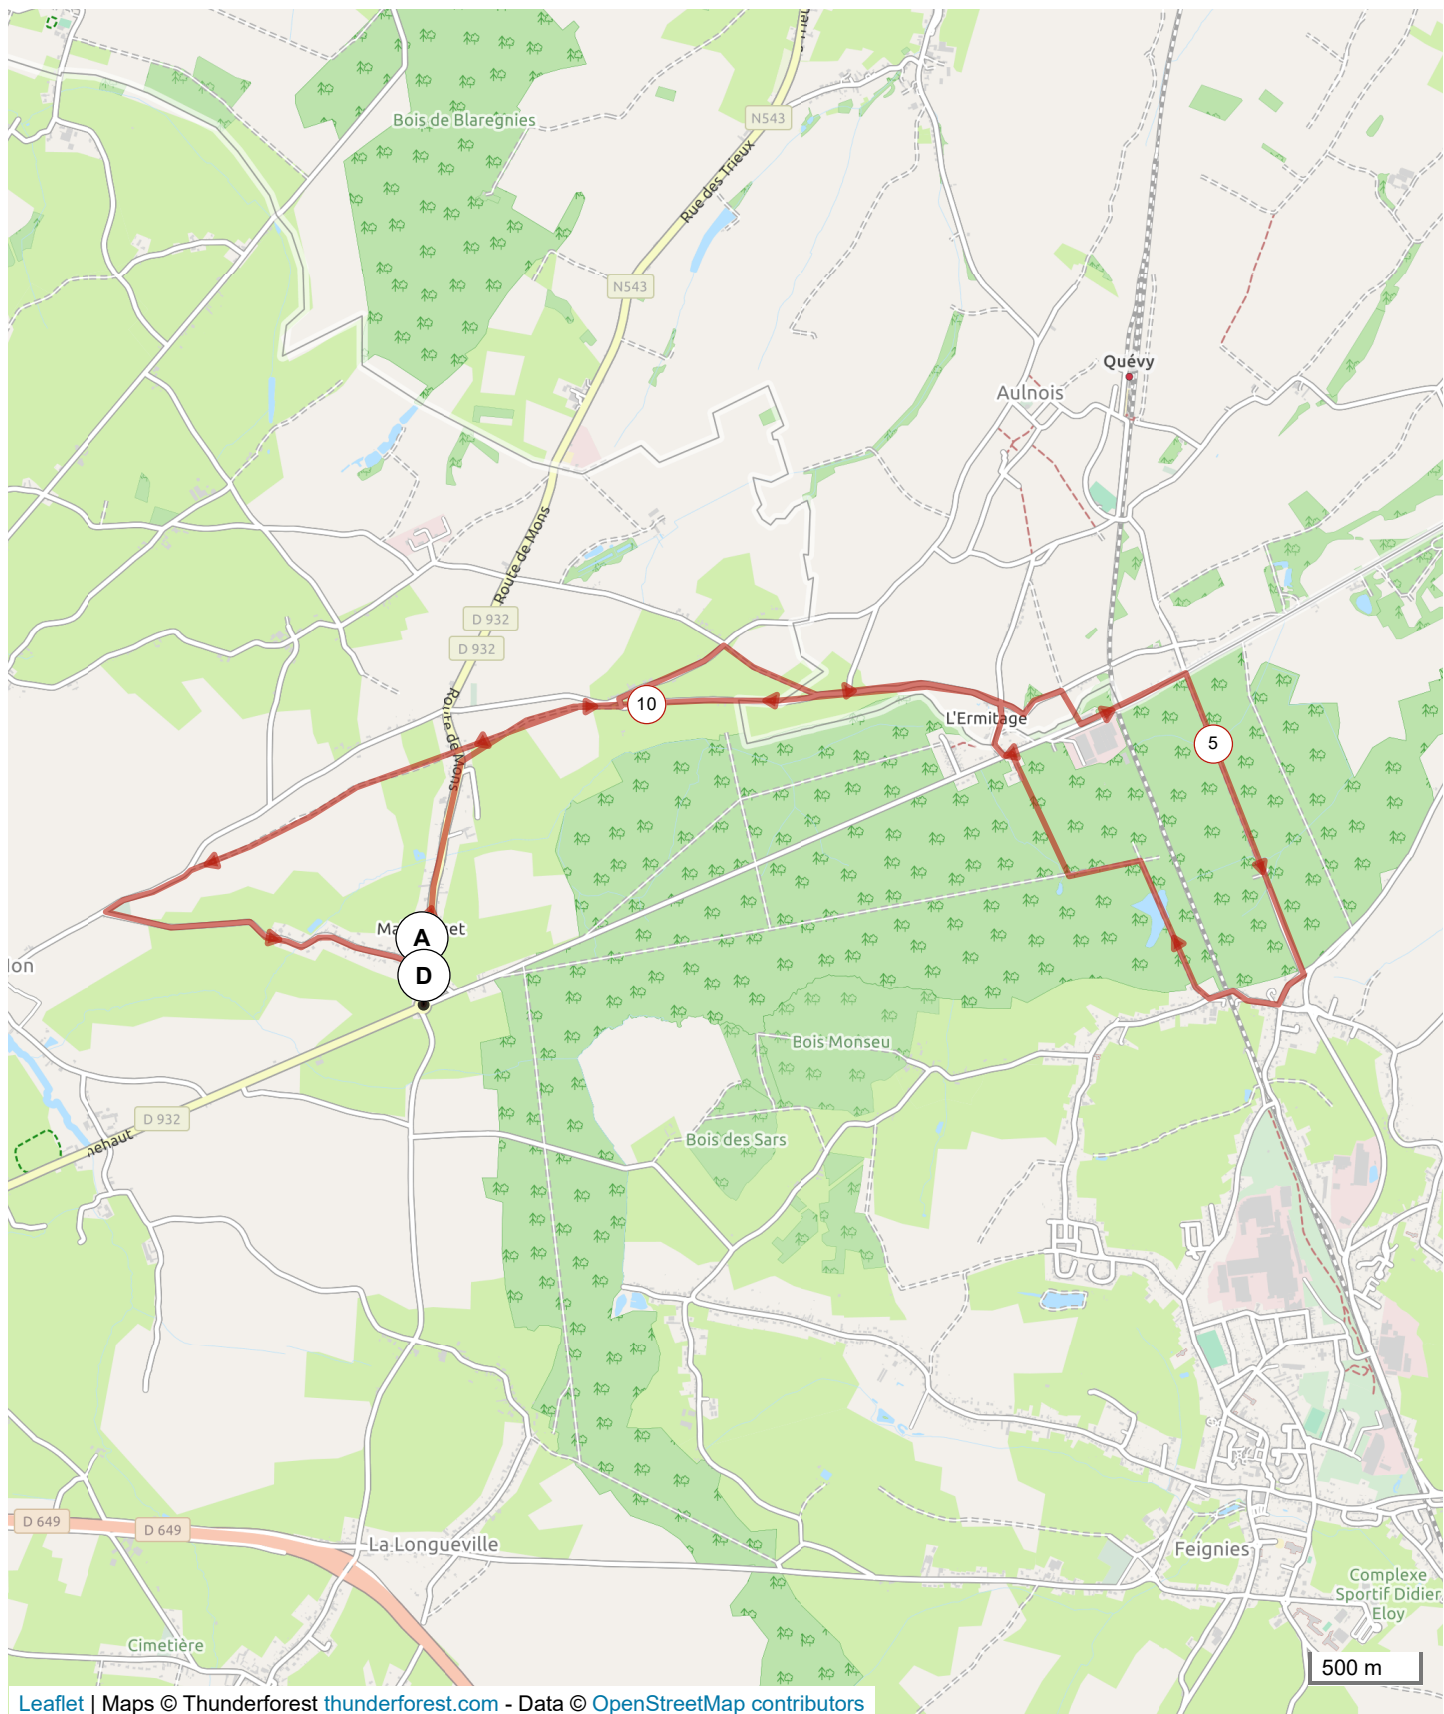

12688726 | Randonnée pédestre | Malplaquet Les
Lanières 14 km
Taisnières-sur-Hon -> Taisnières-sur-Hon
14.015 km ↑ 55 m ↓ 51 m ▲ 142 m ▲
168 m

Le droit de reproduction est strictement réservé à un usage personnel et privé. Lors de la pratique de votre activité, veuillez à respecter les propriétés et chemins privés et assurez-vous de la praticabilité du parcours.

© 2021 Openrunner